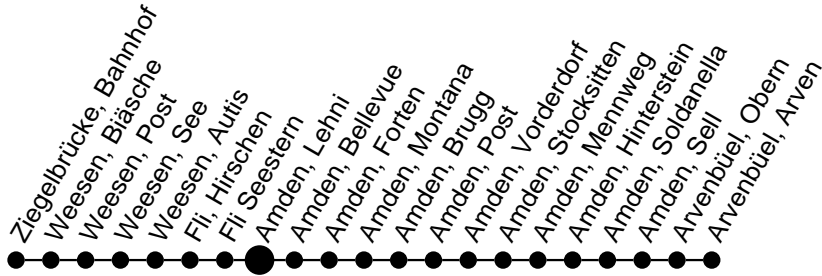

650

Abfahrtszeiten ab
Amden, Lehni

Richtung Arvenbüel, Arven

Montag - Freitag

Samstag

Sonn- und Feiertag

4				4
5				5
6	16°			6
7	16°	16°	16°	7
8	16°	16	16	8
9	16	16	16	9
10	16	16	16	10
11	16	16	16	11
12	16	16	16	12
13	16	16	16	13
14	16	16	16	14
15	16	16	16	15
16	16	16	16	16
17	16	16	16	17
18	16	16	16	18
19	16°	16°	16°	19
20	16°	16°	16°	20
21	13°	13°	13°	21
22	13°	13°	13°	22
23	13°	13°	13°	23
0	17⁵	17⁶	17⁷	0
1				1
2				2
3				3

Erläuterungen:

- ⁵ = verkehrt an Freitagen und auch 5. April, 16. Mai, 31. Juli; ohne 6. April
- ⁶ = verkehrt an Samstagen ohne 24. Dezember 2011
- ⁷ = verkehrt am 6., 8. April 2012, 17. und 27. Mai 2012
- = Dieser Kurs verkehrt nur bis Amden Vorderdorf